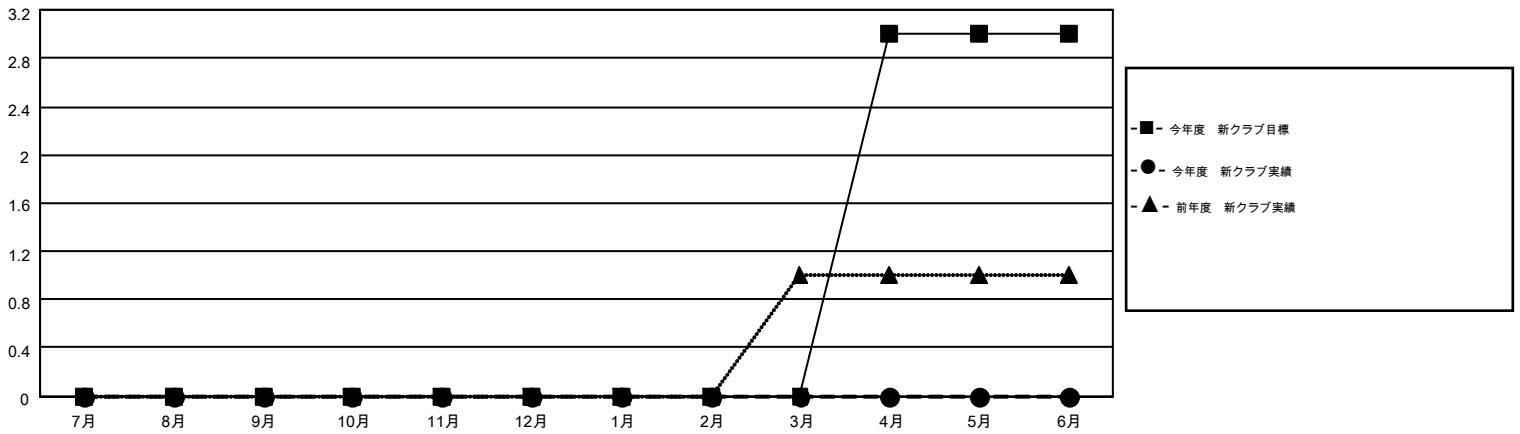

# MONTHLY MEMBERSHIP PROGRESS REPORT

Results as of: 11/30/2016

Multiple District 331

LOCATION: JAPAN

GMT: MASAYUKI KANEKO

GMT会則地域 5-Jap

クラブ				
結果: 2016-2017				
四半期	新クラブ目標	新クラブ	解散クラブ	純増/減
7月/8月/9月	0	0	0	0
10月/11月/12月	0	0	0	0
1月/2月/3月	0	0	0	0
4月/5月/6月	3	0	0	0

名				
結果: 2016-2017				
四半期	新会員目標	チャーターメン バー/新会員	退会者	純増/減
7月/8月/9月	100	197	127	70
10月/11月/12月	100	63	61	2
1月/2月/3月	120	0	0	0
4月/5月/6月	123	0	0	0

新クラブ目標及び実績累計

会員目標及び実績累計

解散クラブ: 0	122 CLUBS OF 209 一名以上の新会員を登録	男女別 男性 6,037 (80.69%) 女性 1,445 (19.31%)
退会者 物故会員 31 クラブ解散 0 その他 157 合計 188	<a href="#">健康診断データはこちら</a>	家族会員 2,342 世帯主 1,070 世帯主以外 1,272