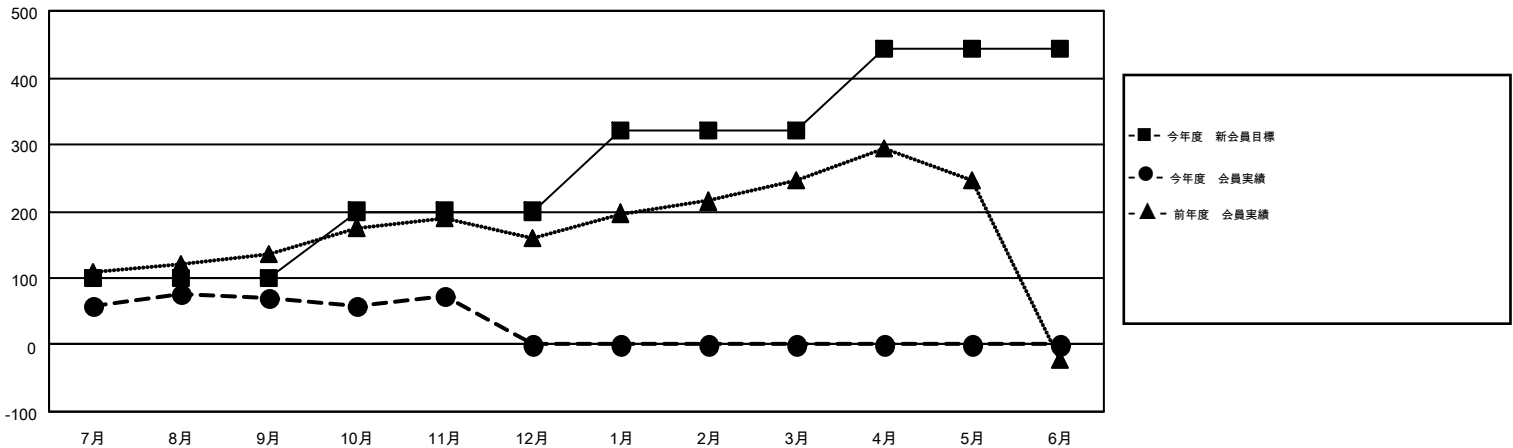

# MONTHLY MEMBERSHIP PROGRESS REPORT

Results as of: 11/30/2016

Multiple District 331

LOCATION: JAPAN

GMT: MASAYUKI KANEKO

GMT会則地域 5-Jap

クラブ				
結果: 2016-2017				
四半期	新クラブ目標	新クラブ	解散クラブ	純増/減
7月/8月/9月	0	0	0	0
10月/11月/12月	0	0	0	0
1月/2月/3月	0	0	0	0
4月/5月/6月	3	0	0	0

名				
結果: 2016-2017				
四半期	新会員目標	チャーターメン バー/新会員	退会者	純増/減
7月/8月/9月	100	197	127	70
10月/11月/12月	100	63	61	2
1月/2月/3月	120	0	0	0
4月/5月/6月	123	0	0	0

新クラブ目標及び実績累計

会員目標及び実績累計

解散クラブ: 0	122 CLUBS OF 209 一名以上の新会員を登録	男女別 男性 6,037 (80.69%) 女性 1,445 (19.31%)
退会者 物故会員 31 クラブ解散 0 その他 157 合計 188	<a href="#">健康診断データはこちら</a>	家族会員 2,342 世帯主 1,070 世帯主以外 1,272